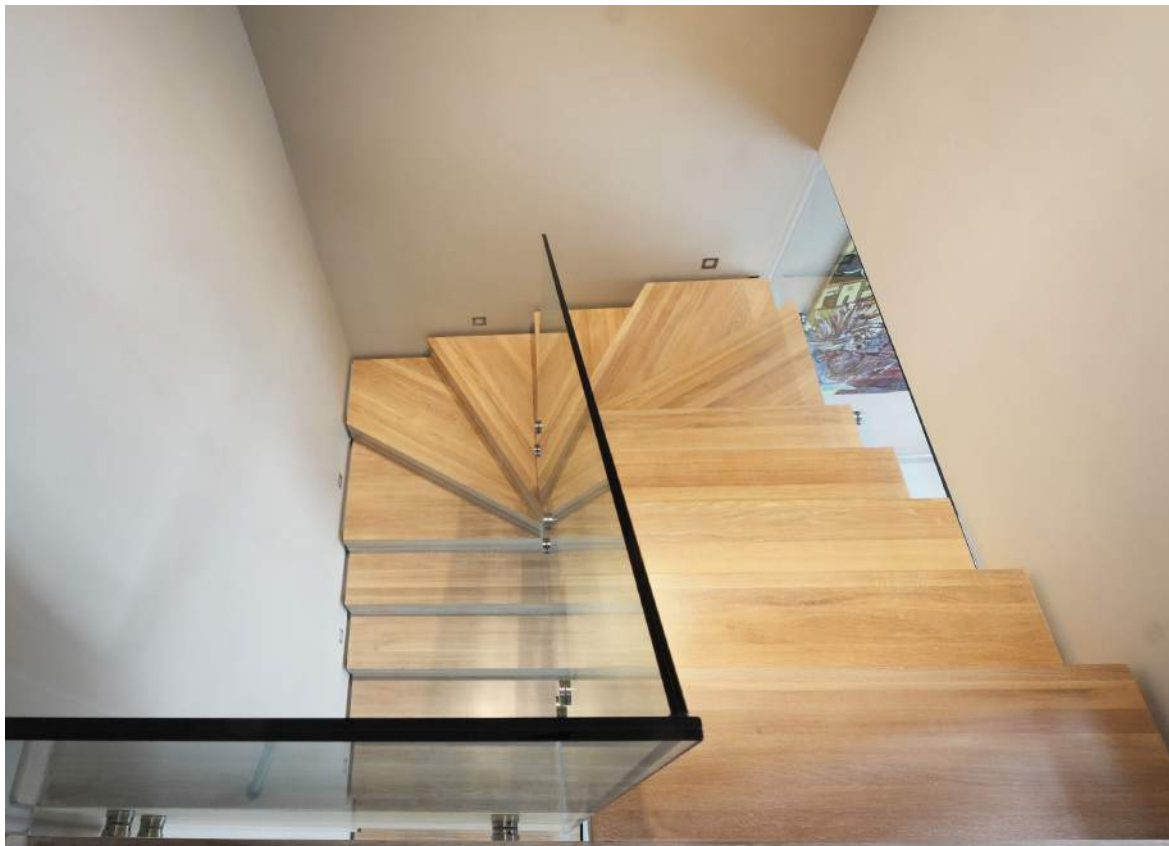

Carpet. Inspiration & specifikation.

MODERNA TRAPPOR.

Specifikation

Modell	Carpet. Modultrappa bestående av sätt- & plansteg (stängd) med dold sammanfogning
Design	rak, L-form, U-form med eller utan vilplan
Maximal stegbredd	100 – 120 cm
Stegtjocklek	80 mm
Typ av träslag steg	bok, ek, ask, lönn och valnöt
Typ av behandling träslag	olja eller semi matt lack (standard), bets & semi matt lack samt vitpigmentering (kostnadstillägg)
Upphängning	stöd i vägg avseende L-formad samt U-formad modell krävs i vägg vid trappans 90-gradiga vinklar fribärande (gäller endast rak modell)
Lämpliga räckesmodeller	Glas härdad & laminerad 13 mm, Marin

U-formad trappa med räcke Marin. Steg i semi matt lackad valnöt. Räckesstolpar fyrkantsprofil 50 mm. Handedare utförande samma som steg, profil fyrkant.

U-formad trappa med räcke Glas 13 mm. Steg i vitpigmenterad ek.

L-formad trappa med räcke Glas 13 mm. Steg i betsad och lackad bok. Handledare i borstat rostfritt stål.