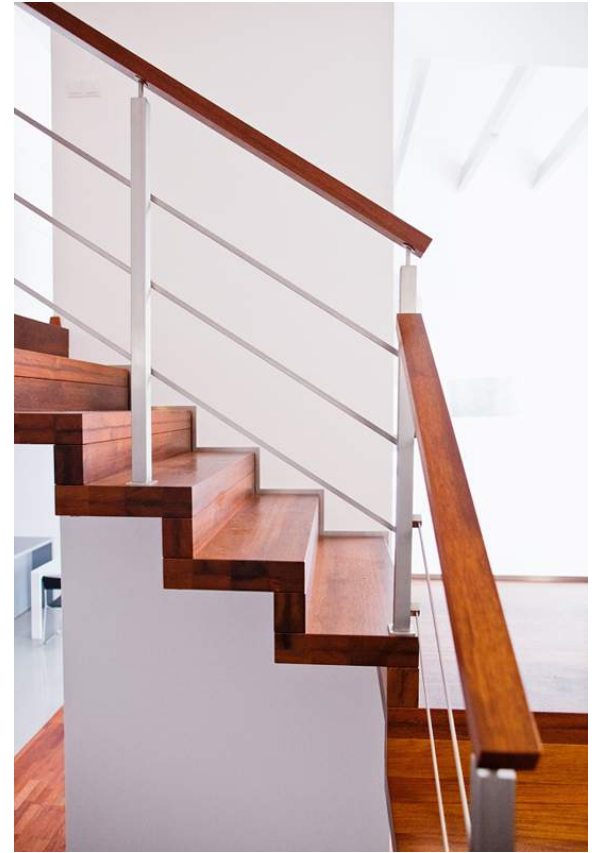

Carpet. Inspiration & specifikation.

MODERNA TRAPPOR.

Specifikation

Modell	Carpet. Modultrappa bestående av sätt- & plansteg (stängd) med dold sammanfogning
Design	rak, L-form, U-form med eller utan vilplan
Maximal stegbredd	100 – 120 cm
Stegtjocklek	80 mm
Typ av träslag steg	bok, ek, ask, lönn och valnöt
Typ av behandling träslag	olja eller semi matt lack (standard), bets & semi matt lack samt vitpigmentering (kostnadstillägg)
Upphängning	stöd i vägg avseende L-formad samt U-formad modell krävs i vägg vid trappans 90-gradiga vinklar fribärande (gäller endast rak modell)
Lämpliga räckesmodeller	Glas härdad & laminerad 13 mm, Marin

U-formad trappa med räcke Marin. Steg i semi matt lackad valnöt. Räckesstolpar fyrkantsprofil 50 mm. Handedare utförande samma som steg, profil fyrkant.

U-formad trappa med räcke Glas 13 mm. Steg i vitpigmenterad ek.

L-formad trappa med räcke Glas 13 mm. Steg i betsad och lackad bok. Handledare i borstat rostfritt stål.