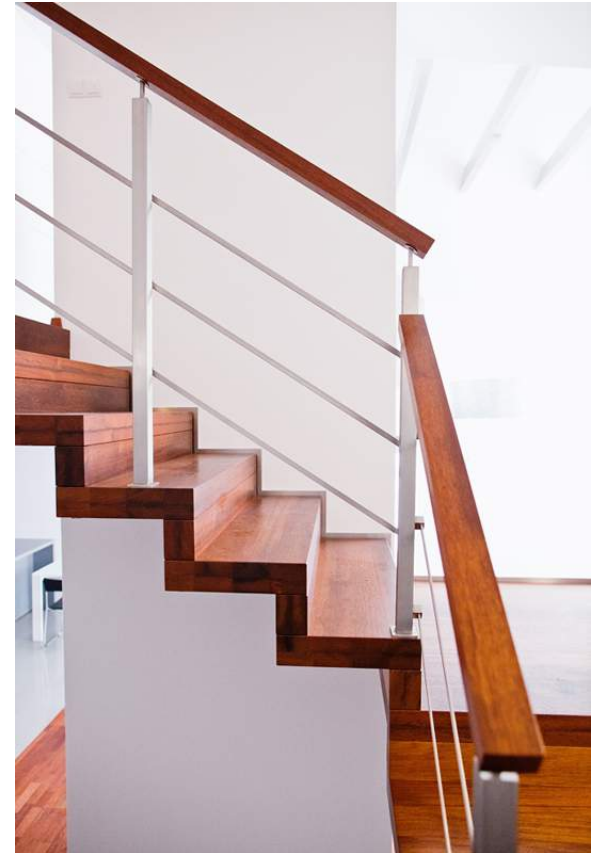

Carpet. Inspiration & specifikation.

MODERNA TRAPPOR.

Specifikation

Modell	Carpet. Modultrappa bestående av sätt- & plansteg (stängd) med dold sammanfogning
Design	rak, L-form, U-form med eller utan vilplan
Maximal stegbredd	100 – 120 cm
Stegtjocklek	80 mm
Typ av träslag steg	bok, ek, ask, lönn och valnöt
Typ av behandling träslag	olja eller semi matt lack (standard), bets & semi matt lack samt vitpigmentering (kostnadstillägg)
Upphängning	stöd i vägg avseende L-formad samt U-formad modell krävs i vägg vid trappans 90-gradiga vinklar fribärande (gäller endast rak modell)
Lämpliga räckesmodeller	Glas härdad & laminerad 13 mm, Marin

U-formad trappa med räcke Marin. Steg i semi matt lackad valnöt. Räckesstolpar fyrkantsprofil 50 mm. Handedare utförande samma som steg, profil fyrkant.

U-formad trappa med räcke Glas 13 mm. Steg i vitpigmenterad ek.

L-formad trappa med räcke Glas 13 mm. Steg i betsad och lackad bok. Handledare i borstat rostfritt stål.