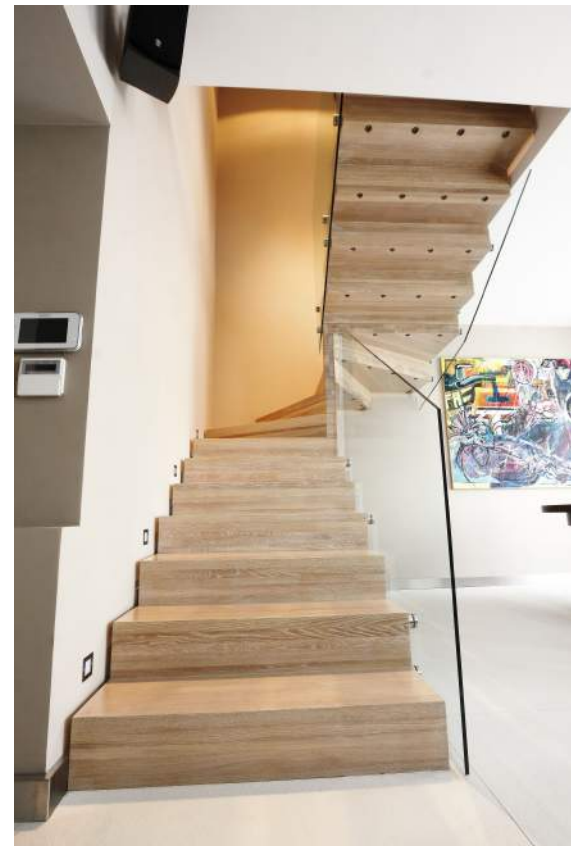

Carpet. Inspiration & specifikation.

MODERNA TRAPPOR.

Specifikation

Modell	Carpet. Modultrappa bestående av sätt- & plansteg (stängd) med dold sammanfogning
Design	rak, L-form, U-form med eller utan vilplan
Maximal stegbredd	100 – 120 cm
Stegtjocklek	80 mm
Typ av träslag steg	bok, ek, ask, lönn och valnöt
Typ av behandling träslag	olja eller semi matt lack (standard), bets & semi matt lack samt vitpigmentering (kostnadstillägg)
Upphängning	stöd i vägg avseende L-formad samt U-formad modell krävs i vägg vid trappans 90-gradiga vinklar fribärande (gäller endast rak modell)
Lämpliga räckesmodeller	Glas härdad & laminerad 13 mm, Marin

U-formad trappa med räcke Marin. Steg i semi matt lackad valnöt. Räckesstolpar fyrkantsprofil 50 mm. Handedare utförande samma som steg, profil fyrkant.

U-formad trappa med räcke Glas 13 mm. Steg i vitpigmenterad ek.